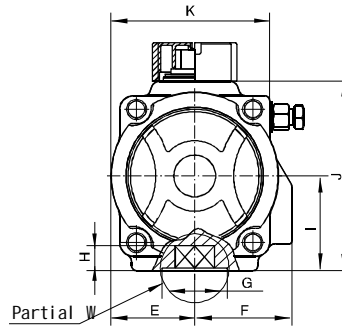

Mainly outside size

(ISO 5211)

(VDI/VDE 3845)

Size:mm

Model	ZT050 D/S	ZT063 D/S	ZT075 D/S	ZT088 D/S	ZT100 D/S	ZT115 D/S	ZT125 D/S	ZT145 D/S	ZT160 D/S	ZT180 D/S	ZT200 D/S	ZT240 D/S	ZT265 D/S	ZT330 D/S
L	146.5	160.5	217	250	268.5	315	345	410	440	493	550	631	684	-
J	69	85	102	115	127	145	157	177	196	220.5	245	298.5	330	-
K	59	72	84.5	97.5	110	122	133	151	169	190.7	213	251	298.5	-
V	M5 _j 8	M5 _j 8	M5 _j 8	M5 _j 8	M5 _j 8	M5 _j 8	M5 _j 8	M5 _j 8	M5 _j 8	M5 _j 8	M5 _j 8	M6 _j 10	M6 _j 10	-
R	4	8	8	8	8	10	10	10	10	10	10	10	10	-
M	80	80	80	80	80	80	80	80	80	130	130	130	130	-
N	30	30	30	30	30	30	30	30	30	30	30	30	30	-
G	-	-	-	-	-	-	-	-	-	-	-	-	-	-
H	13	16	19	19	24	24	27	29	29	38	38	48	48	-
E	29	36	42.5	49.5	56	64	69.5	80	88	99	105	112	131	-
F	41.5	47	52	56.5	67	77	80	88	99	105	112	131	166	-
S	11	11	17	17	17	27	27	27	27	36	36	36	42	-
A	26.5	30	31.5	33	37.5	43	47	47	52	59	68	78.5	165	-
C	22	22	22	22	22	30	30	30	30	50	50	50	50	-
O	42	50	50	50	70	70	70	102	102	140	140	165	165	-
O1	-	-	70	70	102	102	102	125	125	-	-	-	-	-
T	32	32	32	32	32	32	32	32	32	32	32	45	45	-
U	24	24	24	24	24	24	24	24	24	24	24	40	40	-
Q	M5	M6	M6	M6	M8	M8	M8	M10	M10	M14	M16	M20	M20	-
Q1	-	-	M8	M8	M10	M10	M10	M12	M12	-	-	-	-	-
T-ISO228	1/8"	1/8"	1/8"	1/8"	1/4"	1/4"	1/4"	1/4"	1/4"	1/4"	1/4"	3/8"	1/2"	-
ISO 5211	F04	F05	F05	F07	F07	F10	F10	F12	F12	F14	F14	F16	F16	-
P	11	14	17	17	22	22	27	27	27	36	36	46	46	-
HI	-	-	-	-	-	-	-	-	-	-	-	-	-	-
I	34.5	42.5	51	57.5	63.5	72.5	78.5	88.5	98	111.5	122	150.5	165	-
D	40	40	40	40	40	56/65	56/65	65	65	80/115	80/115	115	115	-