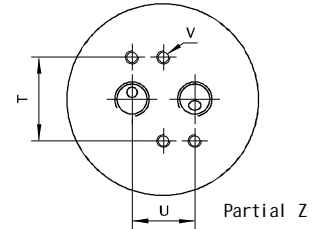

Mainly outside size

(ISO 5211)

(VDI/VDE 3845)

Size:mm

Model	ZT050 D/S	ZT063 D/S	ZT075 D/S	ZT088 D/S	ZT100 D/S	ZT115 D/S	ZT125 D/S	ZT145 D/S	ZT160 D/S	ZT180 D/S	ZT200 D/S	ZT240 D/S	ZT265 D/S	ZT330 D/S
L	146.5	160.5	217	250	268.5	315	345	410	440	493	550	631	684	-
J	69	85	102	115	127	145	157	177	196	220.5	245	298.5	330	-
K	59	72	84.5	97.5	110	122	133	151	169	190.7	213	251	298.5	-
V	M5 _j 8	M5 _j 8	M5 _j 8	M5 _j 8	M5 _j 8	M5 _j 8	M5 _j 8	M5 _j 8	M5 _j 8	M5 _j 8	M5 _j 8	M6 _j 10	M6 _j 10	-
R	4	8	8	8	8	10	10	10	10	10	10	10	10	-
M	80	80	80	80	80	80	80	80	80	130	130	130	130	-
N	30	30	30	30	30	30	30	30	30	30	30	30	30	-
G	-	-	-	-	-	-	-	-	-	-	-	-	-	-
H	13	16	19	19	24	24	27	29	29	38	38	48	48	-
E	29	36	42.5	49.5	56	64	69.5	80	88	99	105	112	131	-
F	41.5	47	52	56.5	67	77	80	88	99	105	112	131	166	-
S	11	11	17	17	17	27	27	27	27	36	36	36	42	-
A	26.5	30	31.5	33	37.5	43	47	47	52	59	68	78.5	165	-
C	22	22	22	22	22	30	30	30	30	50	50	50	50	-
O	42	50	50	50	70	70	70	102	102	140	140	165	165	-
O1	-	-	70	70	102	102	102	125	125	-	-	-	-	-
T	32	32	32	32	32	32	32	32	32	32	32	45	45	-
U	24	24	24	24	24	24	24	24	24	24	24	40	40	-
Q	M5	M6	M6	M6	M8	M8	M8	M10	M10	M14	M16	M20	M20	-
Q1	-	-	M8	M8	M10	M10	M10	M12	M12	-	-	-	-	-
T-ISO228	1/8"	1/8"	1/8"	1/8"	1/4"	1/4"	1/4"	1/4"	1/4"	1/4"	1/4"	3/8"	1/2"	-
ISO 5211	F04	F05	F05	F07	F07	F10	F10	F12	F12	F14	F14	F16	F16	-
P	11	14	17	17	22	22	27	27	27	36	36	46	46	-
HI	-	-	-	-	-	-	-	-	-	-	-	-	-	-
I	34.5	42.5	51	57.5	63.5	72.5	78.5	88.5	98	111.5	122	150.5	165	-
D	40	40	40	40	40	56/65	56/65	65	65	80/115	80/115	115	115	-