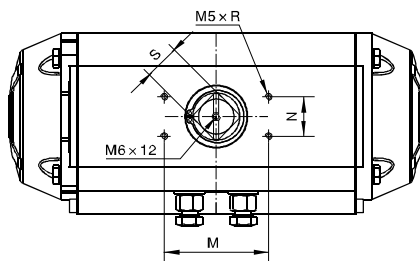

Mainly outside size

(ISO 5211)

(VDI/VDE 3845)

Size:mm

Model	ZT050 D/S	ZT063 D/S	ZT075 D/S	ZT088 D/S	ZT100 D/S	ZT115 D/S	ZT125 D/S	ZT145 D/S	ZT160 D/S	ZT180 D/S	ZT200 D/S	ZT240 D/S	ZT265 D/S	ZT330 D/S
L	146.5	160.5	217	250	268.5	315	345	410	440	493	550	631	684	-
J	69	85	102	115	127	145	157	177	196	220.5	245	298.5	330	-
K	59	72	84.5	97.5	110	122	133	151	169	190.7	213	251	298.5	-
V	M5 _j 8	M5 _j 8	M5 _j 8	M5 _j 8	M5 _j 8	M5 _j 8	M5 _j 8	M5 _j 8	M5 _j 8	M5 _j 8	M5 _j 8	M6 _j 10	M6 _j 10	-
R	4	8	8	8	8	10	10	10	10	10	10	10	10	-
M	80	80	80	80	80	80	80	80	80	130	130	130	130	-
N	30	30	30	30	30	30	30	30	30	30	30	30	30	-
G	-	-	-	-	-	-	-	-	-	-	-	-	-	-
H	13	16	19	19	24	24	27	29	29	38	38	48	48	-
E	29	36	42.5	49.5	56	64	69.5	80	88	99	105	112	131	-
F	41.5	47	52	56.5	67	77	80	88	99	105	112	131	166	-
S	11	11	17	17	17	27	27	27	27	36	36	36	42	-
A	26.5	30	31.5	33	37.5	43	47	47	52	59	68	78.5	165	-
C	22	22	22	22	22	30	30	30	30	50	50	50	50	-
O	42	50	50	50	70	70	70	102	102	140	140	165	165	-
O1	-	-	70	70	102	102	102	125	125	-	-	-	-	-
T	32	32	32	32	32	32	32	32	32	32	32	45	45	-
U	24	24	24	24	24	24	24	24	24	24	24	40	40	-
Q	M5	M6	M6	M6	M8	M8	M8	M10	M10	M14	M16	M20	M20	-
Q1	-	-	M8	M8	M10	M10	M10	M12	M12	-	-	-	-	-
T-ISO228	1/8"	1/8"	1/8"	1/8"	1/4"	1/4"	1/4"	1/4"	1/4"	1/4"	1/4"	3/8"	1/2"	-
ISO 5211	F04	F05	F05	F07	F07	F10	F10	F12	F12	F14	F14	F16	F16	-
P	11	14	17	17	22	22	27	27	27	36	36	46	46	-
HI	-	-	-	-	-	-	-	-	-	-	-	-	-	-
I	34.5	42.5	51	57.5	63.5	72.5	78.5	88.5	98	111.5	122	150.5	165	-
D	40	40	40	40	40	56/65	56/65	65	65	80/115	80/115	115	115	-