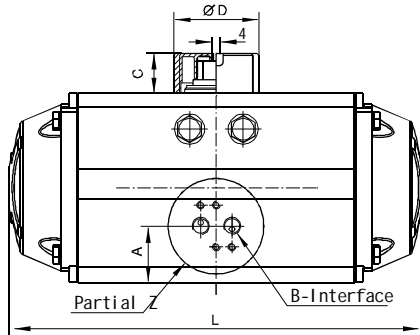

Mainly outside size

(ISO 5211)

(VDI/VDE 3845)

Size:mm

Model	ZT050 D/S	ZT063 D/S	ZT075 D/S	ZT088 D/S	ZT100 D/S	ZT115 D/S	ZT125 D/S	ZT145 D/S	ZT160 D/S	ZT180 D/S	ZT200 D/S	ZT240 D/S	ZT265 D/S	ZT330 D/S
L	146.5	160.5	217	250	268.5	315	345	410	440	493	550	631	684	-
J	69	85	102	115	127	145	157	177	196	220.5	245	298.5	330	-
K	59	72	84.5	97.5	110	122	133	151	169	190.7	213	251	298.5	-
V	M5 _j 8	M5 _j 8	M5 _j 8	M5 _j 8	M5 _j 8	M5 _j 8	M5 _j 8	M5 _j 8	M5 _j 8	M5 _j 8	M5 _j 8	M6 _j 10	M6 _j 10	-
R	4	8	8	8	8	10	10	10	10	10	10	10	10	-
M	80	80	80	80	80	80	80	80	80	130	130	130	130	-
N	30	30	30	30	30	30	30	30	30	30	30	30	30	-
G	-	-	-	-	-	-	-	-	-	-	-	-	-	-
H	13	16	19	19	24	24	27	29	29	38	38	48	48	-
E	29	36	42.5	49.5	56	64	69.5	80	88	99	105	112	131	-
F	41.5	47	52	56.5	67	77	80	88	99	105	112	131	166	-
S	11	11	17	17	17	27	27	27	27	36	36	36	42	-
A	26.5	30	31.5	33	37.5	43	47	47	52	59	68	78.5	165	-
C	22	22	22	22	22	30	30	30	30	50	50	50	50	-
O	42	50	50	50	70	70	70	102	102	140	140	165	165	-
O1	-	-	70	70	102	102	102	125	125	-	-	-	-	-
T	32	32	32	32	32	32	32	32	32	32	32	45	45	-
U	24	24	24	24	24	24	24	24	24	24	24	40	40	-
Q	M5	M6	M6	M6	M8	M8	M8	M10	M10	M14	M16	M20	M20	-
Q1	-	-	M8	M8	M10	M10	M10	M12	M12	-	-	-	-	-
T-ISO228	1/8"	1/8"	1/8"	1/8"	1/4"	1/4"	1/4"	1/4"	1/4"	1/4"	1/4"	3/8"	1/2"	-
ISO 5211	F04	F05	F05	F07	F07	F10	F10	F12	F12	F14	F14	F16	F16	-
P	11	14	17	17	22	22	27	27	27	36	36	46	46	-
HI	-	-	-	-	-	-	-	-	-	-	-	-	-	-
I	34.5	42.5	51	57.5	63.5	72.5	78.5	88.5	98	111.5	122	150.5	165	-
D	40	40	40	40	40	56/65	56/65	65	65	80/115	80/115	115	115	-