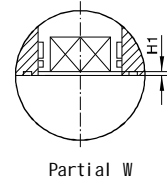

Mainly outside size

(ISO 5211)

(VDI/VDE 3845)

Size:mm

Model	ZT050 D/S	ZT063 D/S	ZT075 D/S	ZT088 D/S	ZT100 D/S	ZT115 D/S	ZT125 D/S	ZT145 D/S	ZT160 D/S	ZT180 D/S	ZT200 D/S	ZT240 D/S	ZT265 D/S	ZT330 D/S
L	146.5	160.5	217	250	268.5	315	345	410	440	493	550	631	684	-
J	69	85	102	115	127	145	157	177	196	220.5	245	298.5	330	-
K	59	72	84.5	97.5	110	122	133	151	169	190.7	213	251	298.5	-
V	M5 _j 8	M5 _j 8	M5 _j 8	M5 _j 8	M5 _j 8	M5 _j 8	M5 _j 8	M5 _j 8	M5 _j 8	M5 _j 8	M5 _j 8	M6 _j 10	M6 _j 10	-
R	4	8	8	8	8	10	10	10	10	10	10	10	10	-
M	80	80	80	80	80	80	80	80	80	130	130	130	130	-
N	30	30	30	30	30	30	30	30	30	30	30	30	30	-
G	-	-	-	-	-	-	-	-	-	-	-	-	-	-
H	13	16	19	19	24	24	27	29	29	38	38	48	48	-
E	29	36	42.5	49.5	56	64	69.5	80	88	99	105	112	131	-
F	41.5	47	52	56.5	67	77	80	88	99	105	112	131	166	-
S	11	11	17	17	17	27	27	27	27	36	36	36	42	-
A	26.5	30	31.5	33	37.5	43	47	47	52	59	68	78.5	165	-
C	22	22	22	22	22	30	30	30	30	50	50	50	50	-
O	42	50	50	50	70	70	70	102	102	140	140	165	165	-
O1	-	-	70	70	102	102	102	125	125	-	-	-	-	-
T	32	32	32	32	32	32	32	32	32	32	32	45	45	-
U	24	24	24	24	24	24	24	24	24	24	24	40	40	-
Q	M5	M6	M6	M6	M8	M8	M8	M10	M10	M14	M16	M20	M20	-
Q1	-	-	M8	M8	M10	M10	M10	M12	M12	-	-	-	-	-
T-ISO228	1/8"	1/8"	1/8"	1/8"	1/4"	1/4"	1/4"	1/4"	1/4"	1/4"	1/4"	3/8"	1/2"	-
ISO 5211	F04	F05	F05	F07	F07	F10	F10	F12	F12	F14	F14	F16	F16	-
P	11	14	17	17	22	22	27	27	27	36	36	46	46	-
HI	-	-	-	-	-	-	-	-	-	-	-	-	-	-
I	34.5	42.5	51	57.5	63.5	72.5	78.5	88.5	98	111.5	122	150.5	165	-
D	40	40	40	40	40	56/65	56/65	65	65	80/115	80/115	115	115	-