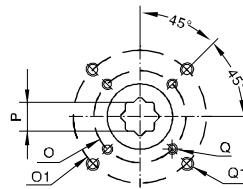

Mainly outside size

(ISO 5211)

(VDI/VDE 3845)

Size:mm

Model	ZT050 D/S	ZT063 D/S	ZT075 D/S	ZT088 D/S	ZT100 D/S	ZT115 D/S	ZT125 D/S	ZT145 D/S	ZT160 D/S	ZT180 D/S	ZT200 D/S	ZT240 D/S	ZT265 D/S	ZT330 D/S
L	146.5	160.5	217	250	268.5	315	345	410	440	493	550	631	684	-
J	69	85	102	115	127	145	157	177	196	220.5	245	298.5	330	-
K	59	72	84.5	97.5	110	122	133	151	169	190.7	213	251	298.5	-
V	M5 _j 8	M5 _j 8	M5 _j 8	M5 _j 8	M5 _j 8	M5 _j 8	M5 _j 8	M5 _j 8	M5 _j 8	M5 _j 8	M5 _j 8	M6 _j 10	M6 _j 10	-
R	4	8	8	8	8	10	10	10	10	10	10	10	10	-
M	80	80	80	80	80	80	80	80	80	130	130	130	130	-
N	30	30	30	30	30	30	30	30	30	30	30	30	30	-
G	-	-	-	-	-	-	-	-	-	-	-	-	-	-
H	13	16	19	19	24	24	27	29	29	38	38	48	48	-
E	29	36	42.5	49.5	56	64	69.5	80	88	99	105	112	131	-
F	41.5	47	52	56.5	67	77	80	88	99	105	112	131	166	-
S	11	11	17	17	17	27	27	27	27	36	36	36	42	-
A	26.5	30	31.5	33	37.5	43	47	47	52	59	68	78.5	165	-
C	22	22	22	22	22	30	30	30	30	50	50	50	50	-
O	42	50	50	50	70	70	70	102	102	140	140	165	165	-
O1	-	-	70	70	102	102	102	125	125	-	-	-	-	-
T	32	32	32	32	32	32	32	32	32	32	32	45	45	-
U	24	24	24	24	24	24	24	24	24	24	24	40	40	-
Q	M5	M6	M6	M6	M8	M8	M8	M10	M10	M14	M16	M20	M20	-
Q1	-	-	M8	M8	M10	M10	M10	M12	M12	-	-	-	-	-
T-ISO228	1/8"	1/8"	1/8"	1/8"	1/4"	1/4"	1/4"	1/4"	1/4"	1/4"	1/4"	3/8"	1/2"	-
ISO 5211	F04	F05	F05	F07	F07	F10	F10	F12	F12	F14	F14	F16	F16	-
P	11	14	17	17	22	22	27	27	27	36	36	46	46	-
HI	-	-	-	-	-	-	-	-	-	-	-	-	-	-
I	34.5	42.5	51	57.5	63.5	72.5	78.5	88.5	98	111.5	122	150.5	165	-
D	40	40	40	40	40	56/65	56/65	65	65	80/115	80/115	115	115	-